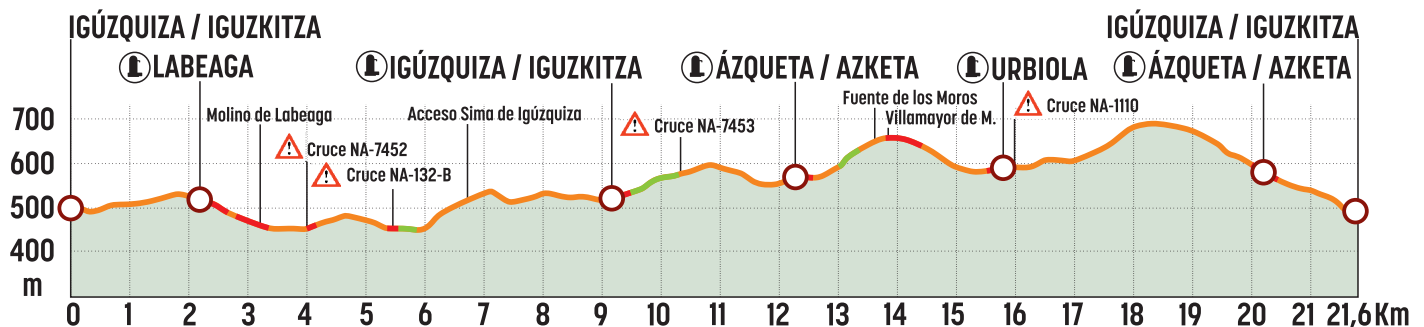

Perfil / Soslai / Profile

Tipo de firme:

Bide-zoru mota:
Surface type:

Asfalto / Errepidea / Asphalt

3,4 km - 16%

Pista / Mendi-bidea / Dirt road

16,6 km - 77%

Sendero / Bidexka / Singletrack

1,6 km - 7%