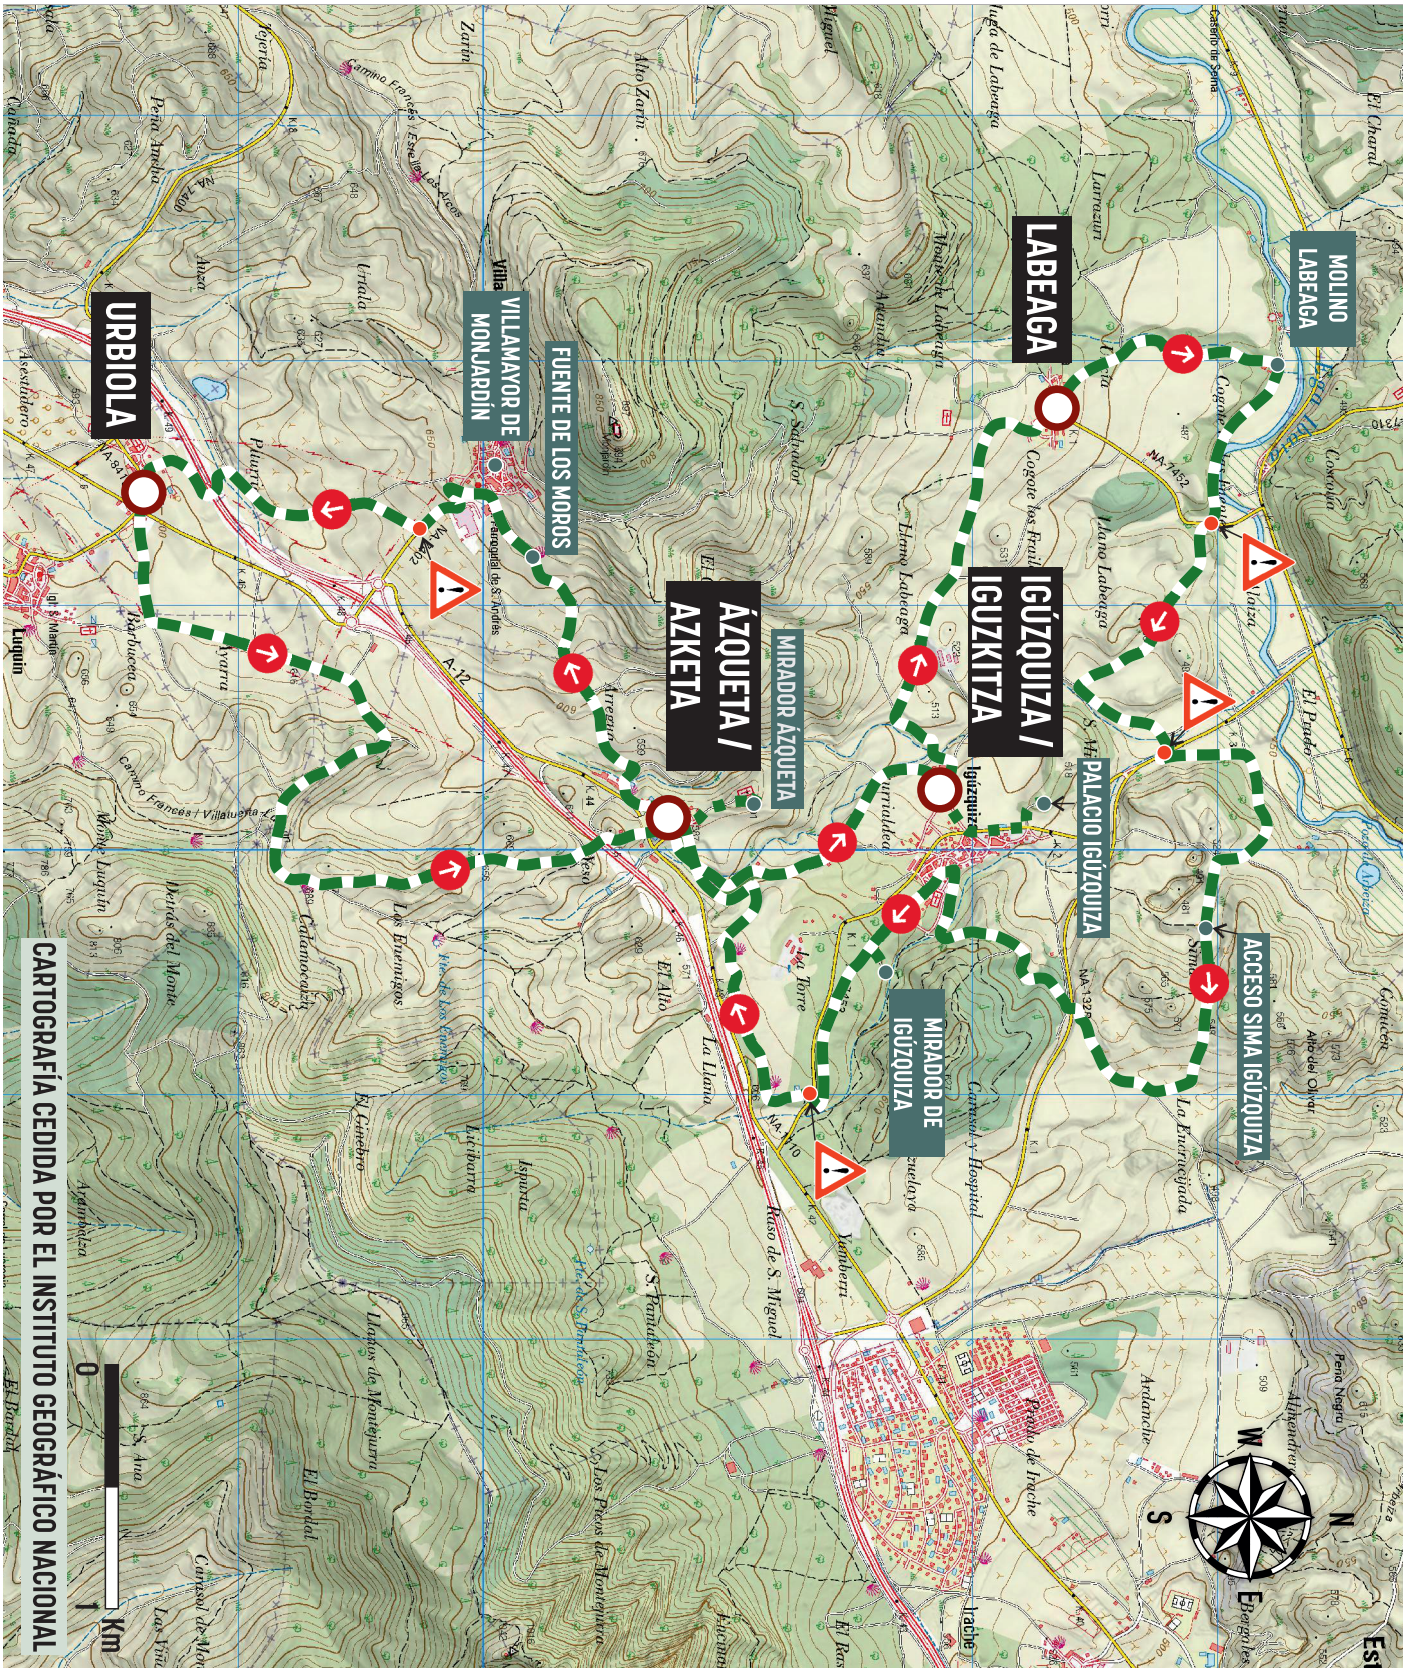

Ayuntamiento del distrito de
Igúzquiza

RUTA 10

Vuelta al Distrito de Igúzquiza Iguzkitza Barrutira itzulia

CARTOGRAFÍA CEDIDA POR EL INSTITUTO GEOGRÁFICO NACIONAL

0 1 Km

Ayuntamiento del distrito de
Igúzquiza

Concejo de Azqueta

Concejo de Labeaga

Concejo de Igúzquiza

Concejo de Uribiola